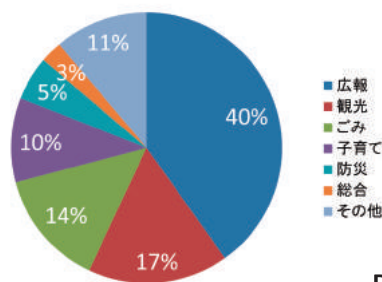

当社が
セミナーを
開催します

5/26(金)
15:00
西3ホール
D会場

セミナー
参加特典

「自治体発・スマホアプリ時代の到来！ 全国の提供実態・自治体が描く未来」

Pick up!

自治体のアプリ配信総件数推移

自治体配信アプリのカテゴリ別シェア率

Pick up!